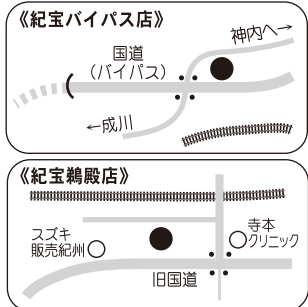

小規模共済

検索

有限会社  
ベル企画

ファミリーマート

新しい  
会員さんです  
よろしく

地域の皆様との  
ふれあい大切に...

紀宝町内でファミリーマート2店（紀宝バイパス店、紀宝鶏殿店）出店されている有限会社ベル企画さん、その紀宝バイパス店の東店長に話を伺いました。

紀宝バイパス店は国道42号に面しており、お客様も日中・夜間を問わず来店されます。品揃えは飲食料品を中心に幅広く取り揃えていますが、人気商品は『1番くじ』、松阪営業所（松阪市～紀宝町）管内で売上1位です。

なにより地元が一番！地域の人に飽きられない品揃えを目指し、特に朝、お弁当を買って下さるお客様には、笑顔の接客で気分よく一日を過ごしていただけるよう心掛けています。〈莊司〉

代表：鈴木義輝さん 住所：紀宝バイパス店：紀宝町成川137-4  
営業日：年中無休24時間営業 紀宝鶏殿店：紀宝町鶏殿780-60

バイパスと鶏殿に2店舗

地域密着型通所介護  
**デイサービスいぶき**  
令和5年5月オープンいたしました