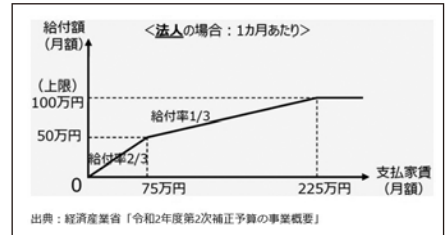

すべての人が、性別にかかわらず、個性と能力を發揮し、
男女が対等な関係で協力し合い、共に責任を担って、

心豊かに暮らしていくことのできる男女共同参画社会 の実現をめざして

「男女共同参画社会」とはどのような社会が皆さんご存知ですか？
男女共同参画社会とは、男女が、互いにその人権を尊重しつつ責任も
分かち合い、性別にかかわらず、その個性と能力を十分に發揮する
ことができる社会のことです。

簡単に言えば、男女が、自らの意思によって政治の場にも、職場に
も、家庭や地域でも共に参画し、個人として生き生きと充実した人生
を送ることができる社会です。

男女共同参画社会の実現のためには、「男だからこう
すべき、女だからこうすべき」といった、性別で固定的
に役割を決めてしまう意識に気づくことが大切で、その
意識を社会全体で見直していく必要があります。

「男女共同参画」、特に「参画」という言葉は、あまり聞き慣れない
言葉ですが、これは、単に「参加」するということではなく、方針の
立案や決定などの「意思決定への参加」ということを意味します。

日常生活の中で、「男だから・・・、女だから・・・」と多くの「当
たり前」と思われていることに疑問を感じたら、「男女共同参画」に
ついて少しだけ考えてみませんか？

記帳継続個別指導

記帳継続の個別指導を下記の日程で実
施いたします。ご希望の方は事前に
商工会事務局までご連絡ください。

- ◆日時 7月16日・8月20日・9月
  24日・10月22日・11月26日
  (いずれも木曜日です)
- ◆場所 紀宝町商工会
- ◆時間 午後1～4時
- ◆税理士 和田樹一郎 氏

おめでとうございます

令和2年度春の叙勲にお
いて、前会長の田尾昭生氏
が「瑞宝単光章」を受章さ
れました。

元紀宝町消防団副団長の
田尾氏は、36年余りの長きにわたり消
防業務に精励されるなど、紀宝町の消
防団の発展に大きく貢献されました。

コロナ対策 Q&A

Q4 家賃の補助があると
聞いたのだが？

法人最大600万円、個人最大300万円
の家賃補助が創設されます。

現時点でわかっている要件は下記の通りです。

1. ・対象は、中堅企業、中小企業、小規模事業者、個人事
     業主等を予定
   - ・令和2年5月～12月においていずれかに該当すること
   - ①いずれかの1ヶ月の売上高が前年同月比50%以上減少
   - ②以降の連続する3ヶ月間の売上高が同30%以上減少
2. 給付額は一定の算出をした家賃の6倍（6ヶ月分）です。
   法人は月額上限100万円、個人は同50万円ですが、家賃の
   金額によって給付率が異なります。

〈例〉個人 月額家賃15万円の場合
15万円×2/3×6ヶ月＝60万円

◆家賃給付額の早見グラフ

Q5 今後もコロナ対策は
出てくるのかな？

だいたい出揃い
しましたが、今後
も追加発表の可能性があり
ます。三重県
は3回目のコロナ危機対応補
助金を考えて
いるという話もあり
ます。引き続き情
報アンテナを張り巡ら
せておきましょう。

家賃について

高性能マスクにこうして“変身”!

コロナウイルスの影響も少しずつ収まり、賑わいが出てきました。
しかし、まだまだ気を抜けません。第二波に備えての対策も考えなく
てはなりません。現状ではマスクが手に入るようになってきましたが、
ウイルスを完全に防ぐマスクは値段が高かったりします。

それでハンドメイドで製作したマスクに、空気清浄機のフィルター
のみをロールで売っていますので購入し、そのフィルターを切り取り、
マスクをフィルターが交換出来るように製作することで、ウイルスを
防ぐ確率を高く出来るようになります。
〈山瀬千太郎〉

再発見 11
いろいろなご意見、
待っています↓

紀宝町商工会アドレス
k-shouko@cello.ocn.ne.jp

編集後記

●広報委員●

數本道雄(委員長)	福本 裕記
松原洋一(副)	尾崎しほ子
莊司 健	須川 久美
田中 孝史	森 まりか
尾崎 友和	加藤 克英
山瀬千太郎	玉置 美紀

- ✍ クラスタ・パンデミック・ロックダウン・アラート・ソーシャルディスタンス・オーバーシュート・ステイホーム・アウトブレイク・COVID-19・テレワーク・ウィズコロナ…。このカタカナ文字は、どうやら日本語らしい。毎日の様に飛び交うこの言葉を私達は取り敢えず受け入れていますが、発言者は、いつもの日本語で誰にでもわかる言葉にするよりは、造語も含めて英語をそのまま使う方がカッコ良くて楽だったんでしょかね。〈數本〉
- ✍ 新型コロナウイルスの影響で、東京オリンピック・パラリンピックなど、多くのイベントや祭りが延期や中止となっています。みんなで力を合わせ、1日でも早くすべての人が元の生活に戻れることを願っています。〈加藤〉
- ✍ コロナの影響で大変だと思いますが、皆さん頑張りましょう。〈尾崎友〉