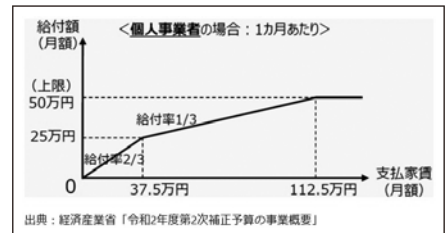

すべての人が、性別にかかわらず、個性と能力を發揮し、
男女が対等な関係で協力し合い、共に責任を担って、

心豊かに暮らしていくことのできる男女共同参画社会 の実現をめざして

「男女共同参画社会」とはどのような社会が皆さんご存知ですか？
男女共同参画社会とは、男女が、互いにその人権を尊重しつつ責任も
分かち合い、性別にかかわらず、その個性と能力を十分に發揮する
ことができる社会のことです。

簡単に言えば、男女が、自らの意思によって政治の場にも、職場に
も、家庭や地域でも共に参画し、個人として生き生きと充実した人生
を送ることができる社会です。

男女共同参画社会の実現のためには、「男だからこう
すべき、女だからこうすべき」といった、性別で固定的
に役割を決めてしまう意識に気づくことが大切で、その
意識を社会全体で見直していく必要があります。

「男女共同参画」、特に「参画」という言葉は、あまり聞き慣れない
言葉ですが、これは、単に「参加」するということではなく、方針の
立案や決定などの「意思決定への参加」ということを意味します。

日常生活の中で、「男だから・・・、女だから・・・」と多くの「当
たり前」と思われていることに疑問を感じたら、「男女共同参画」に
ついて少しだけ考えてみませんか？

記帳継続個別指導

記帳継続の個別指導を下記の日程で実
施いたします。ご希望の方は事前に
商工会事務局までご連絡ください。

- ◆日時 7月16日・8月20日・9月
  24日・10月22日・11月26日
  (いずれも木曜日です)
- ◆場所 紀宝町商工会
- ◆時間 午後1～4時
- ◆税理士 和田樹一郎 氏

おめでとうございます

令和2年度春の叙勲にお
いて、前会長の田尾昭生氏
が「瑞宝単光章」を受章さ
れました。

元紀宝町消防団副団長の
田尾氏は、36年余りの長きにわたり消
防業務に精励されるなど、紀宝町の消
防団の発展に大きく貢献されました。

コロナ対策 Q&A

Q4 家賃の補助があると
聞いたのだが？

法人最大600万円、個人最大300万円
の家賃補助が創設されます。

現時点でわかっている要件は下記の通りです。

1. ・対象は、中堅企業、中小企業、小規模事業者、個人事
     業主等を予定
   - ・令和2年5月～12月においていずれかに該当すること
   - ①いずれかの1ヶ月の売上高が前年同月比50%以上減少
   - ②以降の連続する3ヶ月間の売上高が同30%以上減少
2. 給付額は一定の算出をした家賃の6倍（6ヶ月分）です。
   法人は月額上限100万円、個人は同50万円ですが、家賃の
   金額によって給付率が異なります。

〈例〉個人 月額家賃15万円の場合
15万円×2/3×6ヶ月＝60万円

◆家賃給付額の早見グラフ

Q5 今後もコロナ対策は
出てくるのかな？

だいたい出揃い
しましたが、今後
も追加発表の可能性があり
ます。三重県
は3回目のコロナ危機対応補
助金を考えて
いるという話もあり
ます。引き続き情
報アンテナを張り巡ら
せておきましょう。

家賃について

高性能マスクにこうして“変身”!

コロナウイルスの影響も少しずつ収まり、賑わいが出てきました。
しかし、まだまだ気を抜けません。第二波に備えての対策も考えなく
てはなりません。現状ではマスクが手に入るようになってきましたが、
ウイルスを完全に防ぐマスクは値段が高かったりします。

それでハンドメイドで製作したマスクに、空気清浄機のフィルター
のみをロールで売っていますので購入し、そのフィルターを切り取り、
マスクをフィルターが交換出来るように製作することで、ウイルスを
防ぐ確率を高く出来るようになります。
〈山瀬千太郎〉

再発見 11
いろいろなご意見、
待っています↓

紀宝町商工会アドレス
k-shouko@cello.ocn.ne.jp

編集後記

●広報委員●

數本道雄(委員長)	福本 裕記
松原洋一(副)	尾崎しほ子
莊司 健	須川 久美
田中 孝史	森 まりか
尾崎 友和	加藤 克英
山瀬千太郎	玉置 美紀

- ✍ クラスタ・パンデミック・ロックダウン・アラート・ソーシャルディスタンス・オーバーシュート・ステイホーム・アウトブレイク・COVID-19・テレワーク・ウィズコロナ…。このカタカナ文字は、どうやら日本語らしい。毎日の様に飛び交うこの言葉を私達は取り敢えず受け入れていますが、発言者は、いつもの日本語で誰にでもわかる言葉にするよりは、造語も含めて英語をそのまま使う方がカッコ良くて楽だったんでしょかね。〈數本〉
- ✍ 新型コロナウイルスの影響で、東京オリンピック・パラリンピックなど、多くのイベントや祭りが延期や中止となっています。みんなで力を合わせ、1日でも早くすべての人が元の生活に戻れることを願っています。〈加藤〉
- ✍ コロナの影響で大変だと思いますが、皆さん頑張りましょう。〈尾崎友〉