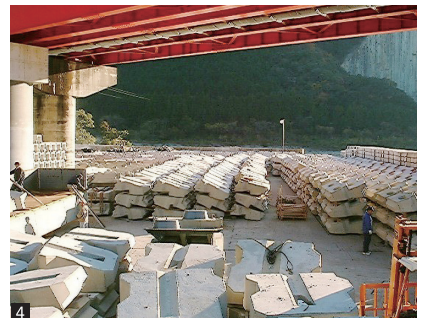

06

コンクリート
製造販売

努力・信用・実績を胸に、
「Next 100 Year」を見据えて。

日本の国土強靱化の要であるのがコンクリート。実は、コンクリートは地場産業でもあります。地域をリードする地場産業の雄「日比野生コン」は、1966年の創業以来、コンクリートを通じて災害に強く住みやすい環境づくりのために土木工事や建設工事に携わり続けています。「よいものづくりは、よい人づくりから」という社訓のもと、長く快適に働きやすい環境づくりに邁進。現場では気を引き締めて安全と品質を追求しつつ、困った時には助け合うなどチームワークを大切にする。そんな緩急ある社風の魅力は、長く働く人が多いという実績にも表れています。

- 1.コンクリートの品質はコンピュータでしっかりと管理
- 2.「新宮・那智勝浦天空ハーフマラソン大会」にみんなで参加
- 3.那智勝浦町にも工場が稼働
- 4.用途に合わせたさまざまなコンクリート製品を製造

株式会社 日比野生コン

☎0735-32-1146

<http://www.hibino-namacon.jp>

三重県南牟婁郡紀宝町綿殿8